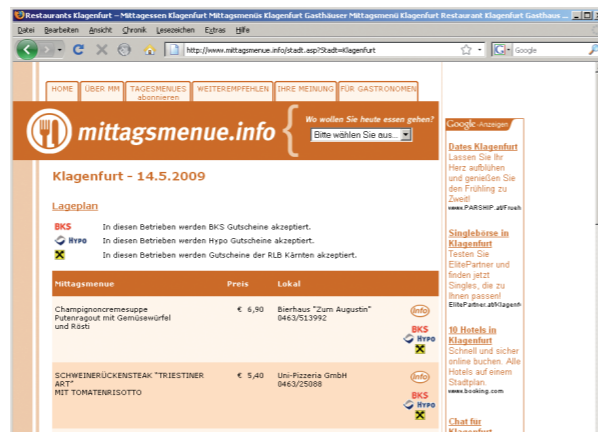

... und schon erhalten sie einen Überblick über das Tagesangebot der regionalen Gastronomie: Mittagmenü/Tagesangebot Preis - Lokal

Vorteile von www.mittagsmenue.info

- Schon ab € 1,50 Pro Tag gibt es den vollen Service
- Täglich tausende Interessierte
- Internetauftritt ohne grossen finanziellen und organisatorischen Aufwand
- Laufende Wartung ohne Mehrkosten mit wöchentlichem Update
- Kein Gestaltungsbeitrag für Ihren Internetauftritt
- Gewinnung vieler neuer Gäste durch moderne Kommunikation
- Bessere Positionierung gegenüber Mitbewerbern
- Fördert Service und Image

Leistungen von www.mittagsmenue.info

- Publikation des täglichen Mittagmenüs auf www.mittagsmenue.info
- 1 Seite mit Vorstellung des Lokals
- 1 Seite Wochenplan
- Erfassung der Speisekarte des Lokals (einmalig)
- Lageplan mittels Google Maps
- Werbematerial
- Wöchentliche Wartung der Mittagmenüs
- Bewerbung der Plattform

Kosten

Ab € 1,50 pro Tag sind sie dabei!

Paket I: ab 6 Monate
€ 1,50 pro Tag
Rechnungsbetrag pro Quartal: € 137,50

Die Verrechnung erfolgt pro Quartal im Voraus. Die Preise verstehen sich exkl. MwSt.

www.mittagsmenue.info ist auch im Intranet diverser Organisationen und Unternehmen (z.B. Banken, Versicherungen, öffentliche Institutionen) abrufbar. Die praktische Abwicklung erfolgt über die Firma Webwerk, die auch während des gesamten Vertragszeitraumes Ansprechpartner für etwaige Änderungen ist. Webwerk GesmbH, Liberogasse 6, A-9020 Klagenfurt am Wörthersee, Tel. 0463/29040.